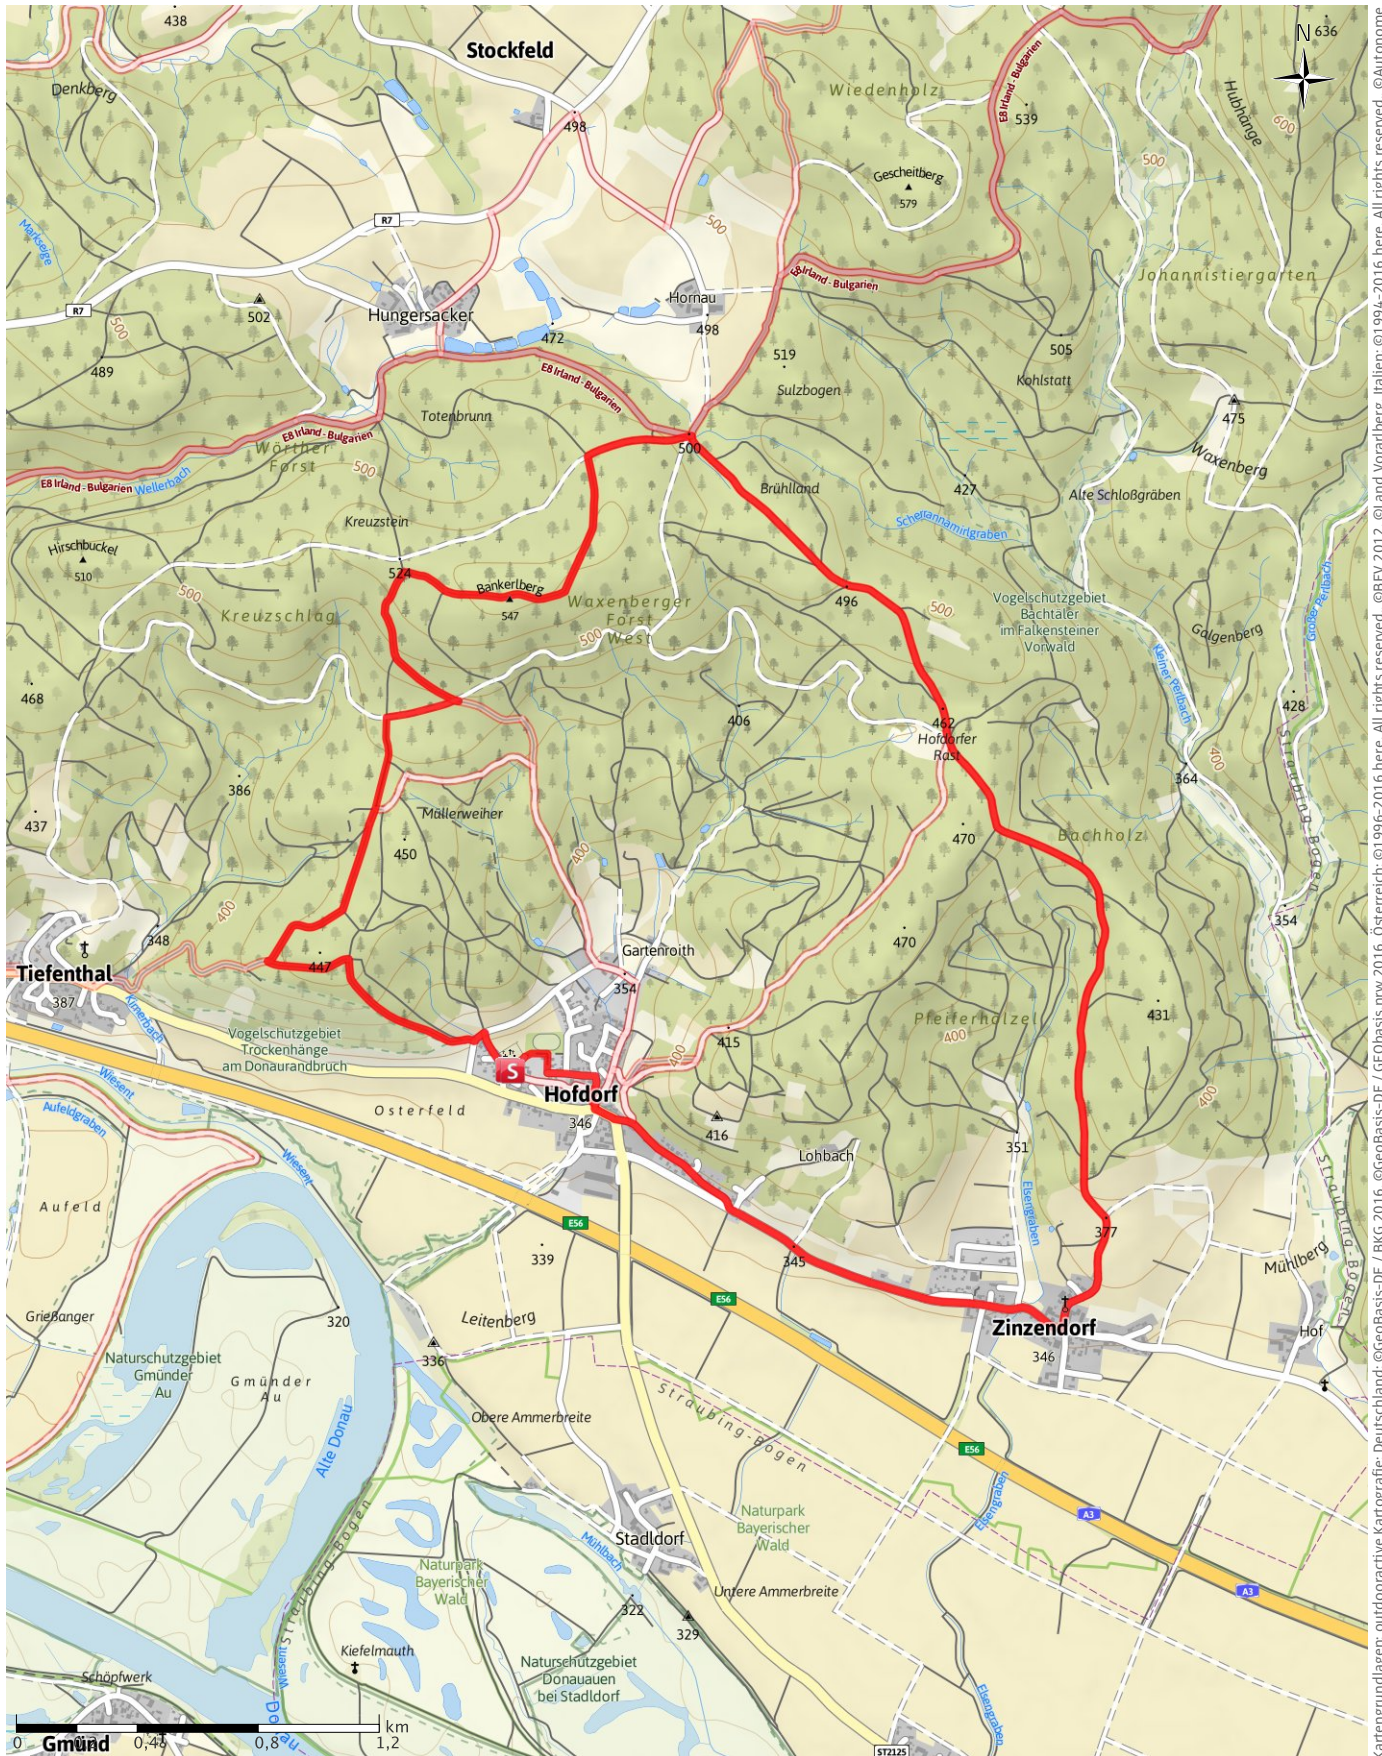

# Wanderweg 11 - Wörth a.d. Donau

→ 10,2 km

🕒 4:00 Std.

▲ 206 m

▼ 206 m

Schwierigkeit mittel

Kartengrundlagen: outdooractive Kartografie; Deutschland: ©GeoBasis-DE / BKG 2016, ©GeoBasis-DE / GEObasis.mw 2016, Österreich: ©1996-2016 here. All rights reserved., ©BEV 2012, ©Land Vorarlberg, Italien: ©1994-2016 here. All rights reserved., ©Autonome Provinz Bozen – Südtirol – Abteilung Natur, Landschaft und Raumentwicklung, Schweiz: Geodata ©swisstopo